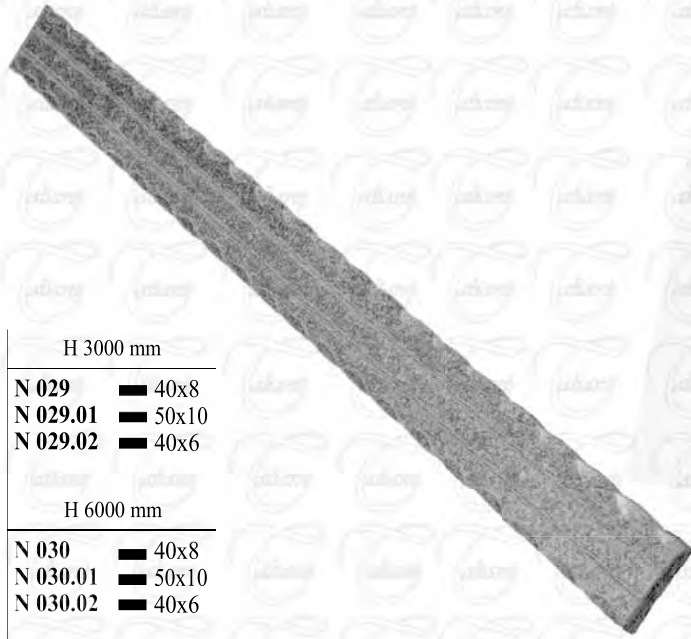

■ *Ferro pieno quadro*
Square iron

■ *Ferro pieno piatto*
Flat iron

● *Ferro pieno*
Round iron

H 3000 mm	
N 029	■ 40x8
N 029.01	■ 50x10
N 029.02	■ 40x6
H 6000 mm	
N 030	■ 40x8
N 030.01	■ 50x10
N 030.02	■ 40x6

H 460 mm	H 400 x L 100 mm	H 840 x L 140 mm
N 031 40x8	N 032 40x8 N 032.02 50x10	N 034.01 40x8 N 034.04 50x10

H 3000 mm	
N 037	■ 40x4
N 038	■ 40x8
H 6000 mm	
N 039	■ 40x4
N 040	■ 40x8

H 400 x L 100 mm	H 460 mm	H 680 mm
N 042.01 ■ 40x8	N 043 40x8	N 043.01 40x8