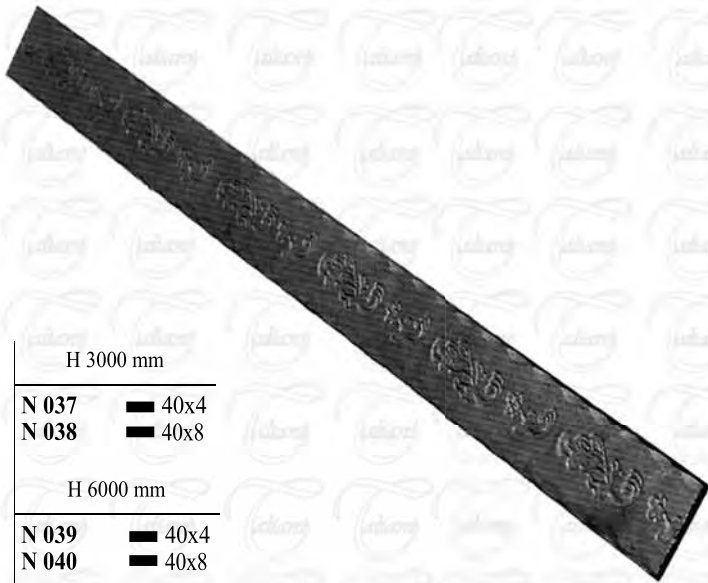

■ *Ferro pieno quadro*
Square iron

■ *Ferro pieno piatto*
Flat iron

● *Ferro pieno*
Round iron

H 3000 mm	
N 029	■ 40x8
N 029.01	■ 50x10
N 029.02	■ 40x6
H 6000 mm	
N 030	■ 40x8
N 030.01	■ 50x10
N 030.02	■ 40x6

H 460 mm	H 400 x L 100 mm	H 840 x L 140 mm
N 031 40x8	N 032 40x8 N 032.02 50x10	N 034.01 40x8 N 034.04 50x10

H 3000 mm	
N 037	■ 40x4
N 038	■ 40x8
H 6000 mm	
N 039	■ 40x4
N 040	■ 40x8

H 400 x L 100 mm	H 460 mm	H 680 mm
N 042.01 ■ 40x8	N 043 40x8	N 043.01 40x8